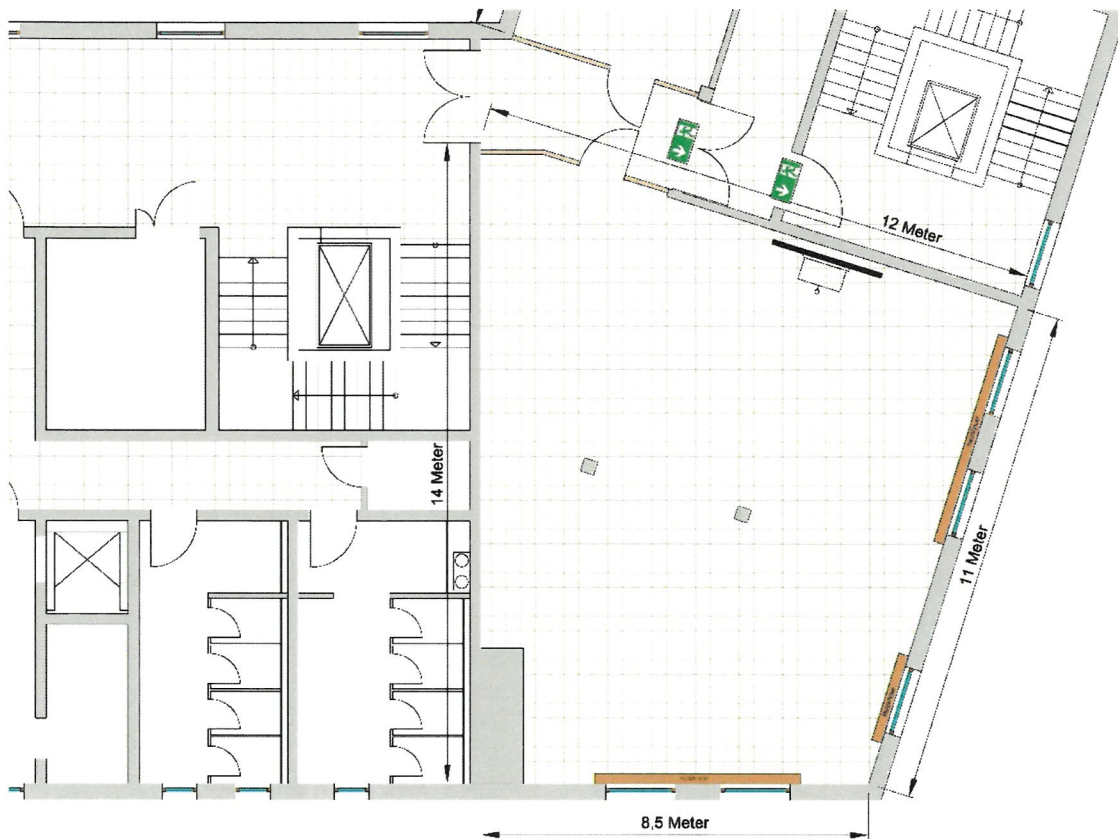

## Raum Lindau ca. 100m<sup>2</sup>:

Bodenbelag	Stuhldreihen	Parlamentarisch	Bankett runde Tische	Bankett lange Tafeln	Block	U- Form
Fliesen	80	50	70	40	30	30